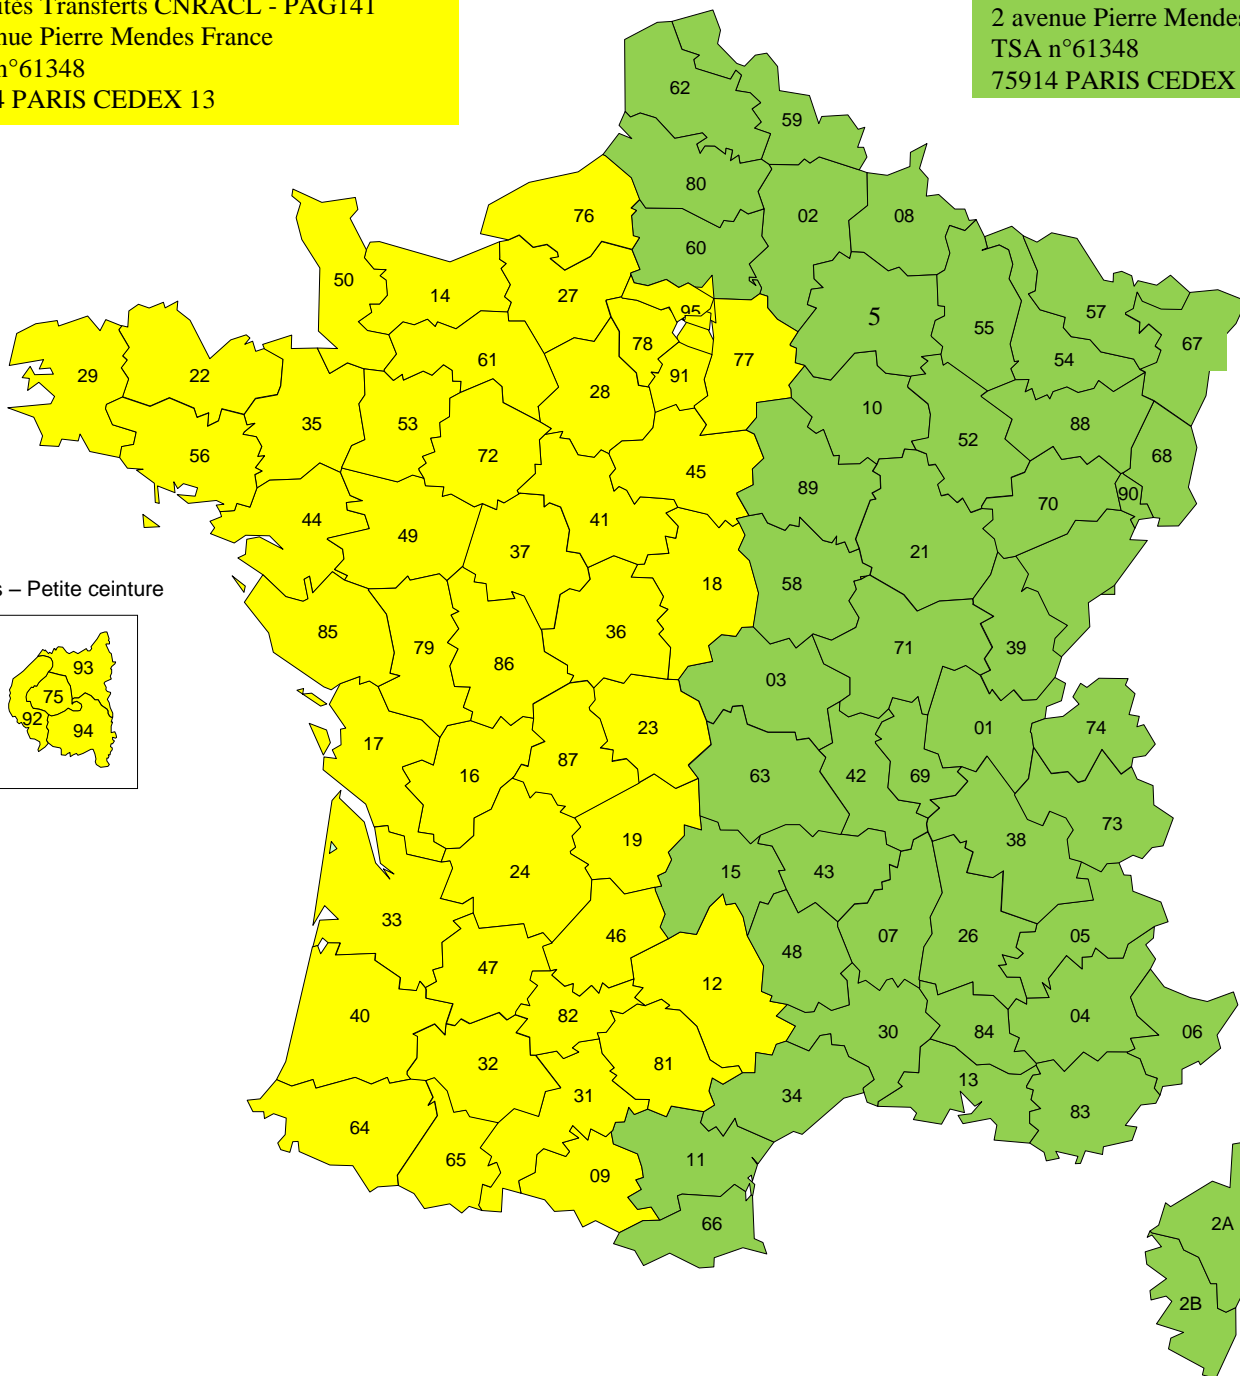

Répartition géographique CNRACL EST / CNRACL OUEST

CNRACL Ouest

Région Ouest &
Région parisienne

CNRACL Est

Région Est & DOM

Caisse des Dépôts - DRS - Ircantec
Activités Transferts CNRACL - PAG141
2 avenue Pierre Mendès France
TSA n°61348
75914 PARIS CEDEX 13

Caisse des Dépôts - DRS - Ircantec
Activités Transferts CNRACL - PAG142
2 avenue Pierre Mendès France
TSA n°61348
75914 PARIS CEDEX 13

Paris – Petite ceinture

La Guyane

La Réunion

Mayotte

Territoires d'Outre Mer

Martinique

Guadeloupe

La Nouvelle
Calédonie

Tahiti

St Pierre et
Miquelon